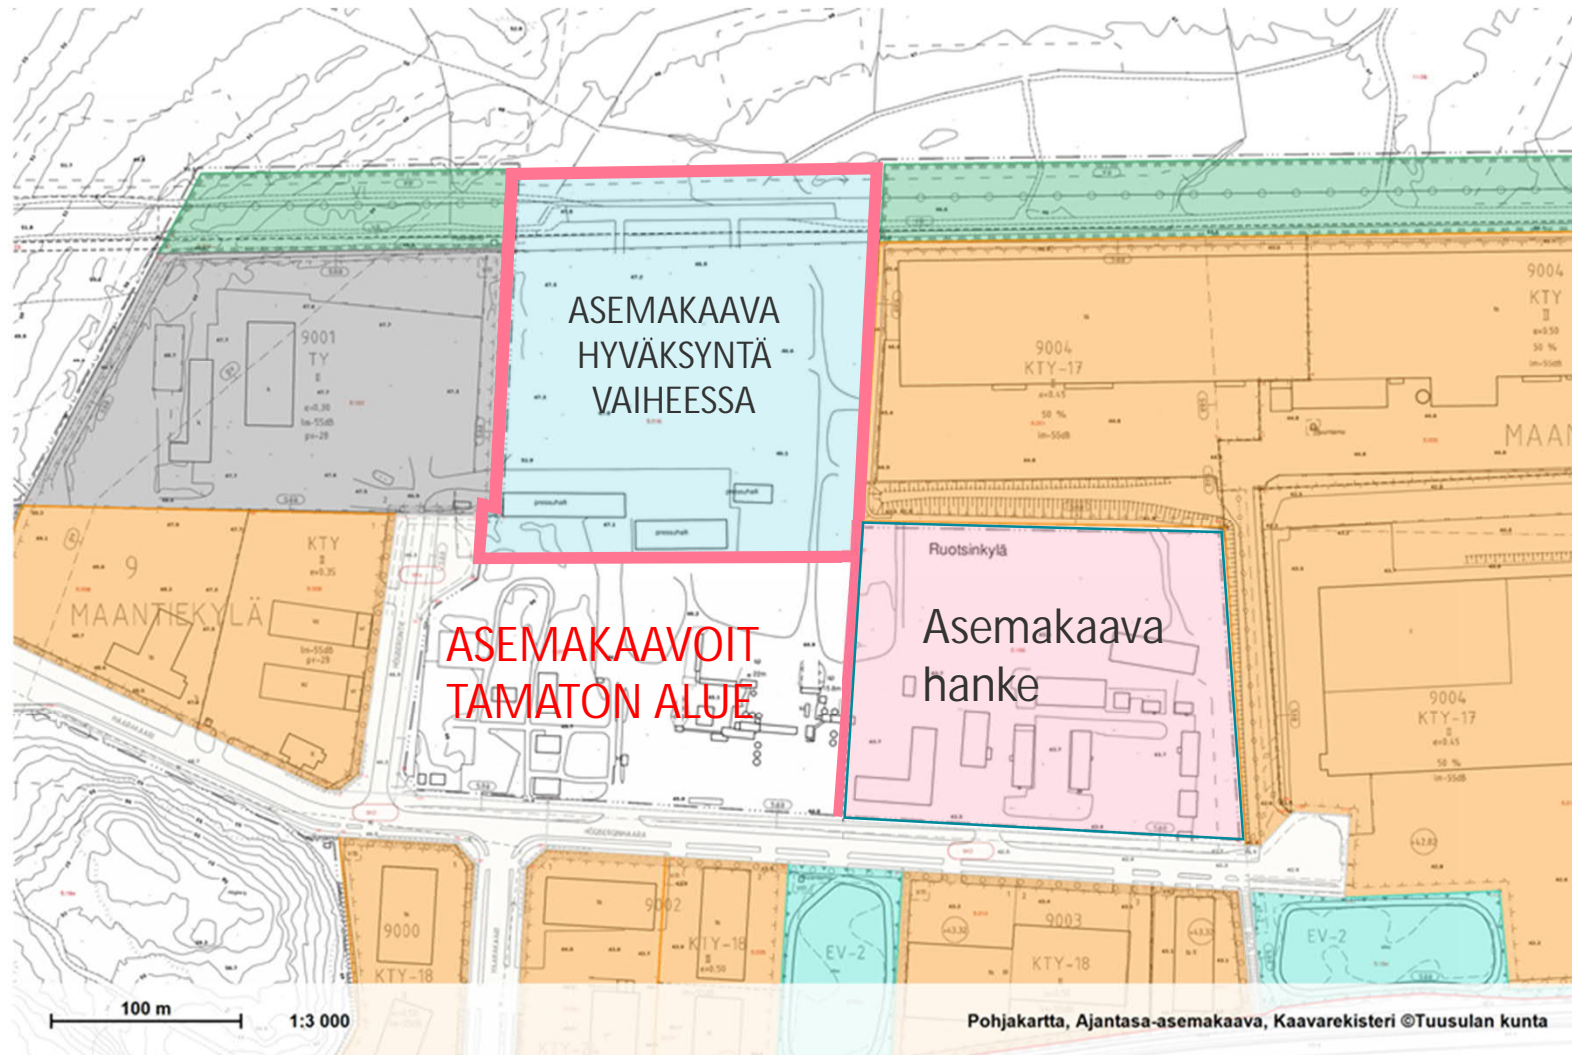

Asemakaava tilanne