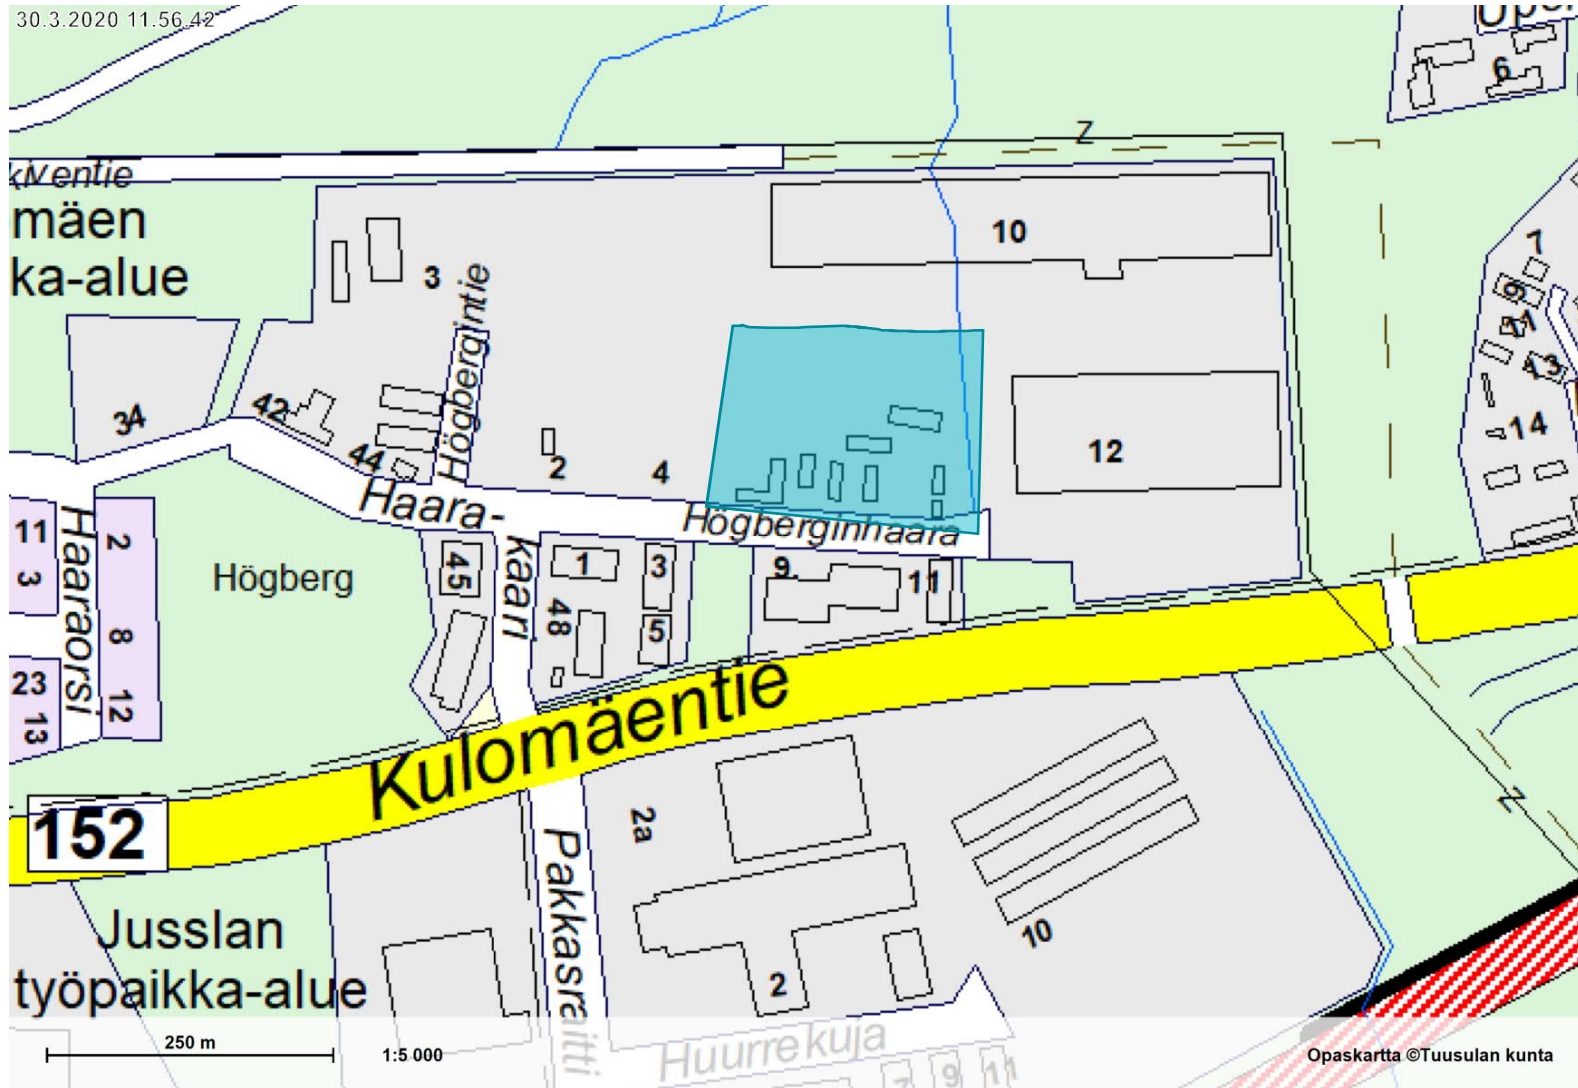

# SIJAINTI

TUUSULA

Elämisen taidetta.

# Asemakaavan laatimisen kohde

TUUSULA

Elämisen taidetta.

Sijainti kartalla

Katuosoite	Högberginhaara 4
Kiinteistötunnus	858-411-0005-0186
Nimi	PIKIKORPI
Pinta-ala	32758 m <sup>2</sup>
P-koordinaatti	6692658
I-koordinaatti	25501440
Kaupunginosa	411 -
Palstoja	1
Rekisteröity	14.3.2002