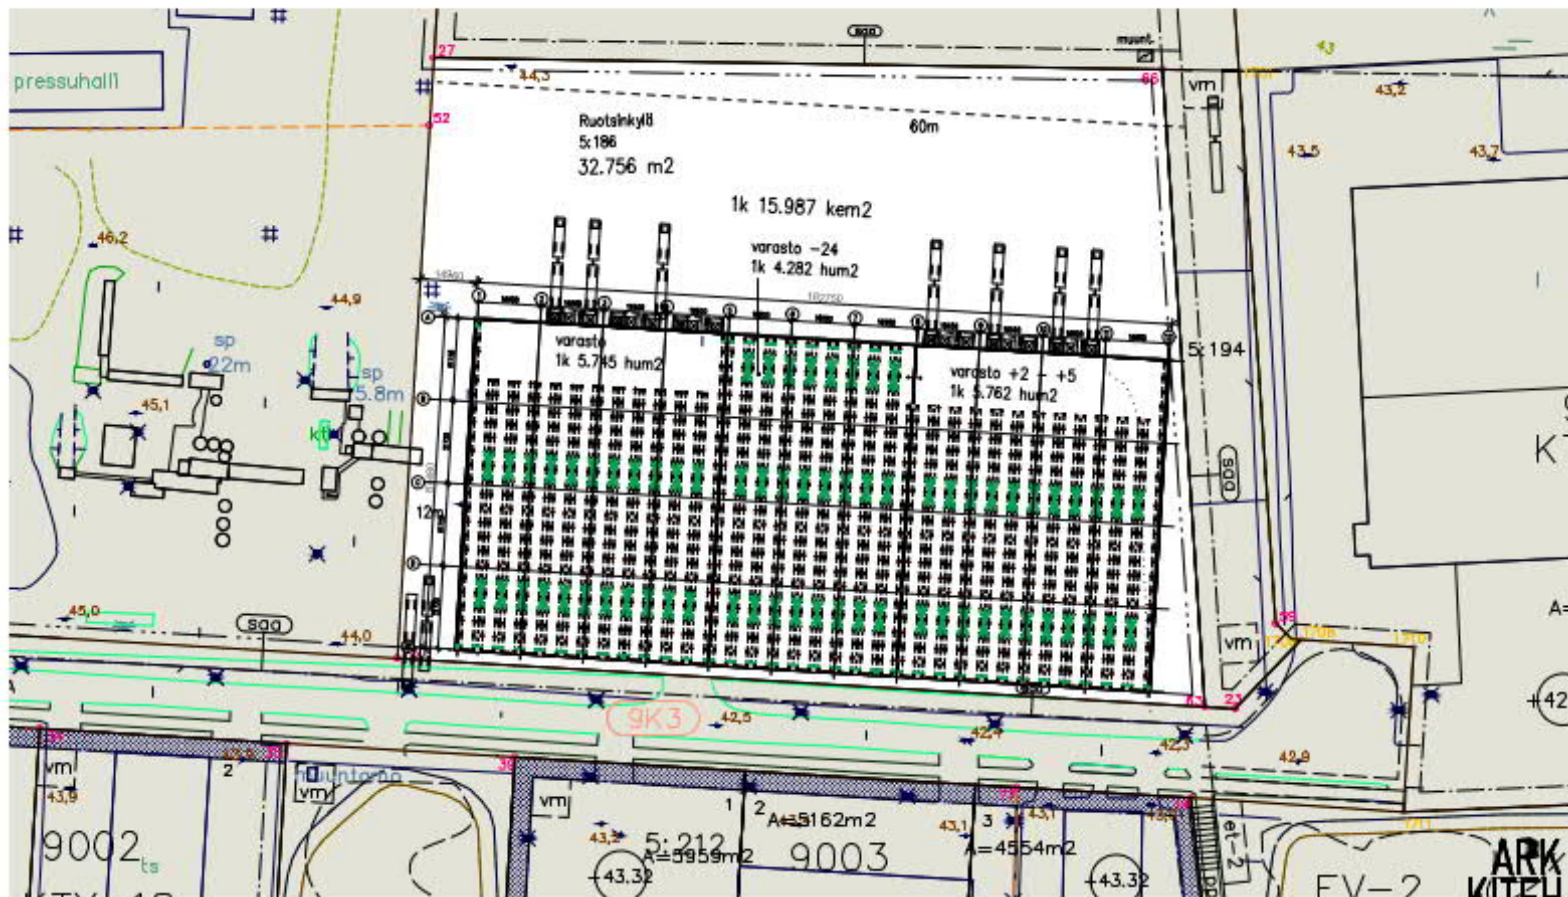

Suunniteltu rakentamishanke

Versio:
Rakennuskohde:
Högberginhaara II / Jatke, Tuusula
Högberginhaara, Tuusula

Piirustuksen sisältö:
Tontinkäyttöluonnos A

Piirustaja:
Luonnos

Mittakaava:
1:1000 A3

Piirustusnumero:
A3

Päiväys:
28.02.2020

Suunnittelija:
Arkkitehtiruutu Oy, Riku Aramo
Riku Aramo, Riku Aramo
+358 43 768 1322 | www.arantehtiruutu.fi

TUUSULA

Elämisen taidetta.